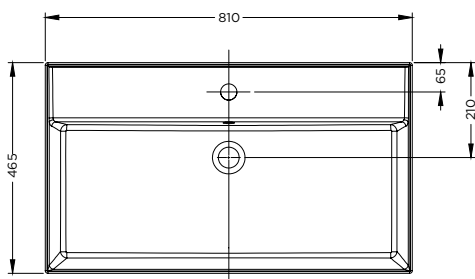

Spring Rise 80