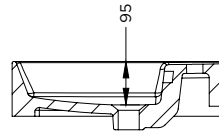

SPRING RISE

A-A

Änderungen vorbehalten