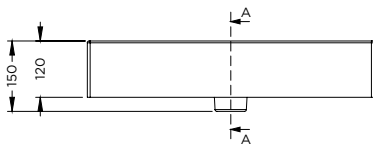

Spring Rise 80