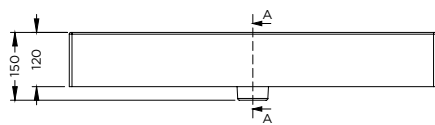

Änderungen vorbehalten