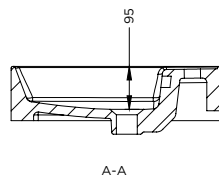

Änderungen vorbehalten