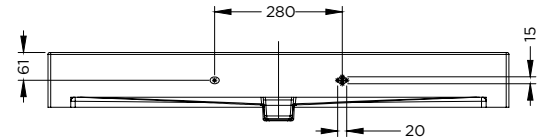

Spring Rise 120