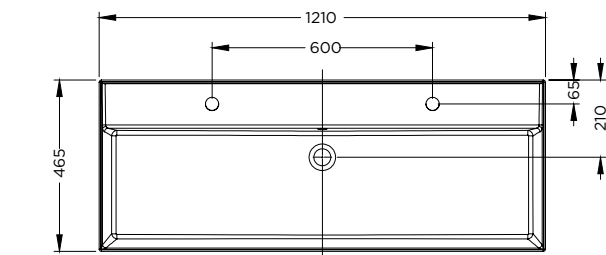

Spring Rise 120