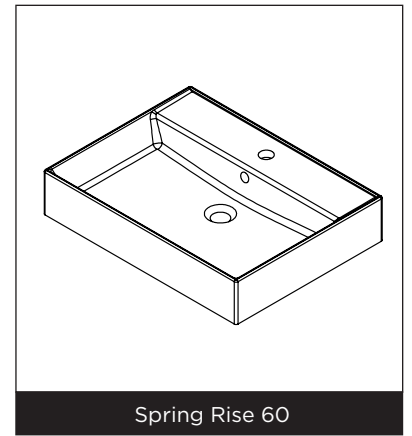

SPRING RISE

Spring Rise 60