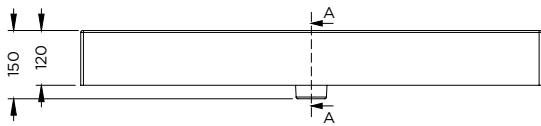

SPRING RISE

A-A

Änderungen vorbehalten