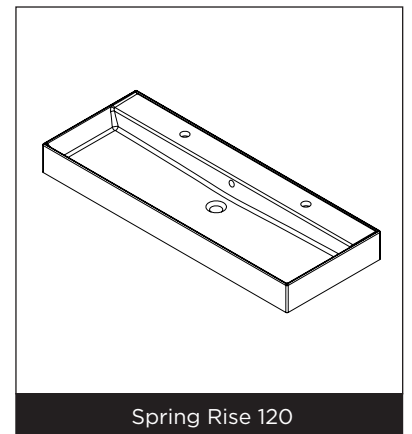

Spring Rise 120