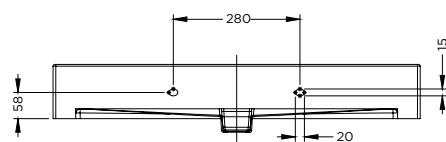

Änderungen vorbehalten