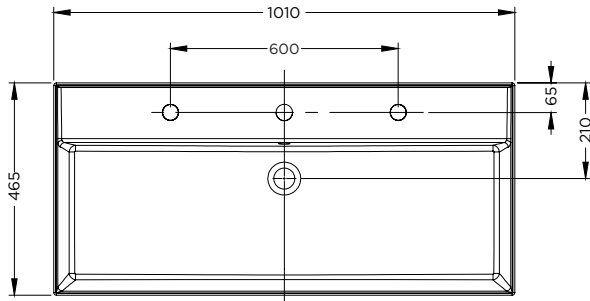

SPRING RISE

Spring Rise 100