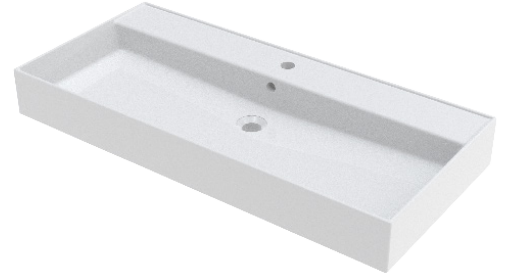

### Eigenschaften

- Keramik (inkl. Waschtisch Befestigungssatz)
- glänzend weiß
- Inkl. Überlaufloch

Waschbecken	Artikel Nr.	BxTxH (cm)	Höhe Becken, innen (cm)	Hahnlöcher	Becken	Gewicht (kg)
Spring Rise 60	W005001005	61x46,5x12	9,5	1	1	16
Spring Rise 80	W005002005	81x46,5x12	9,5	1	1	22
Spring Rise 100	W005003005	101x46,5x12	9,5	1	1	27
Spring Rise 100	W005004005	101x46,5x12	9,5	2	1	27
Spring Rise 120	W005005005	121x46,5x12	9,5	2	1	31

\* Für Toleranzen siehe Qualitätskontrollblatt für Keramikwaschbecken (IQ00042).

Spring Rise 60

Spring Rise 80

Spring Rise 100 (1 tap hole)

Spring Rise 100 (2 tap holes)

Spring Rise 120

Änderungen vorbehalten