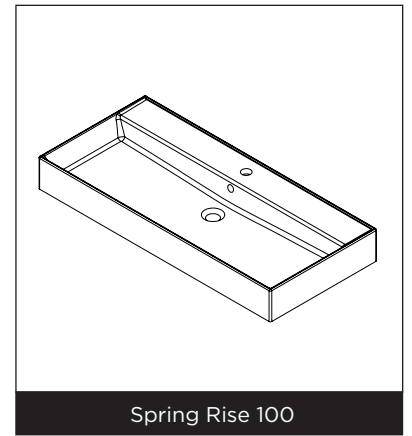

SPRING RISE

Spring Rise 100