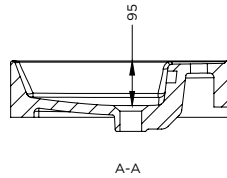

Spring Rise 80