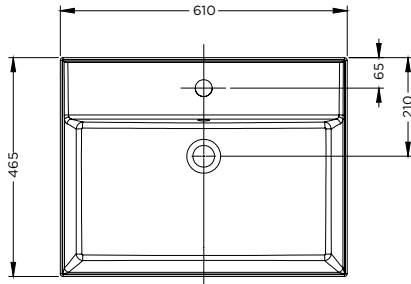

SPRING RISE

Spring Rise 60