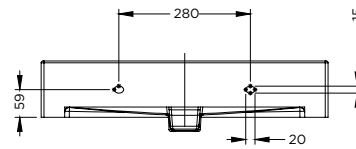

Spring Rise 80