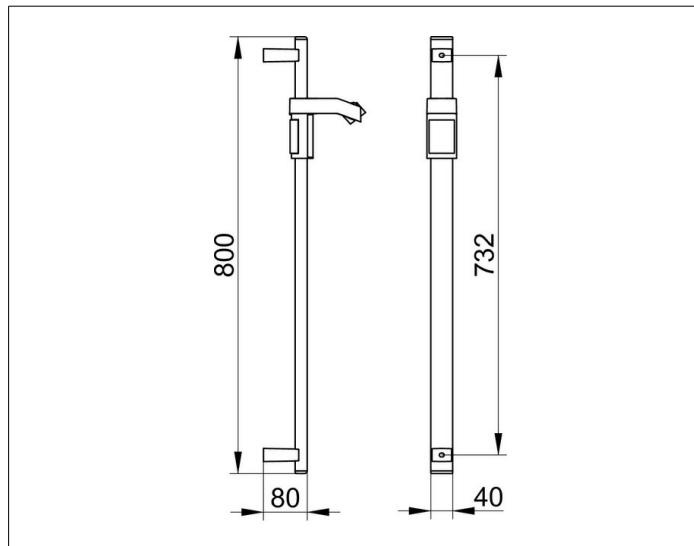

**AXESS**

**35012170800 Brausestange**

**PRODUKT**

**ZEICHNUNG**

**PRODUKTBESCHREIBUNG**

komplett mit Brauseschieber

**OBERFLÄCHE**

Aluminium silber-eloxiert/verchromt

**ABMESSUNG**

800 mm

**AUSSCHREIBUNGSTEXT**

KEUCO AXESS - Brausestange 800mm - 350 12 17 08 00

Barrierefreiheit trifft Design

Brausestange mit schwenkbarem Brauseschieber. Hoher Greifkomfort - vorne flach, hinten im Halbkreis geformt. Höhenverstellbarer Brauseschieber Neigungswinkel der Handbrause ist verstellbar. Das Produkt wird angeschraubt. Zwei verdeckte Befestigungen.

Breite /  $\varnothing$  : 40 mm - Höhe: 800 mm - Tiefe: 80 mm

Material: Metall

Oberfläche: Aluminium silber- eloxiert

Belastbarkeit 115kg

Im Lieferumfang enthalten 2x Befestigungs-Set Nr 1.

Artikelnummer: 350 12 17 08 00