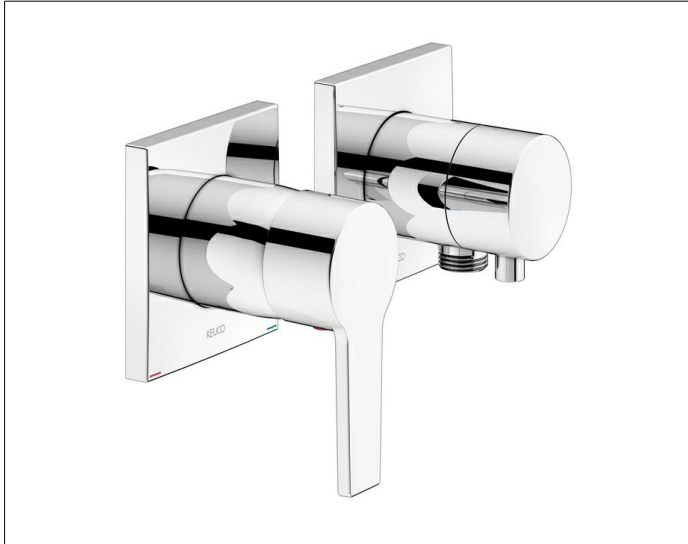

Edition 11

51151011122 Einhebelmischer Set UP für 2 Verbraucher mit Schlauchanschluss

**PRODUKT**

**ZEICHNUNG**

**PRODUKTBESCHREIBUNG**

bestehend aus:

- Einhebelmischer

Mischwasserkartusche mit keramischen Dichtscheiben  
und Temperaturbegrenzung

Hebel, Hülse, Rosette (eckig) und Funktionseinheit  
geräuschgeprüft

- Umstellventil

Griff, Gehäuse, Rosette (eckig) und Umstellventil,  
eigensicher gegen Rückfließen, nach DIN EN 1717,  
geräuschgeprüft