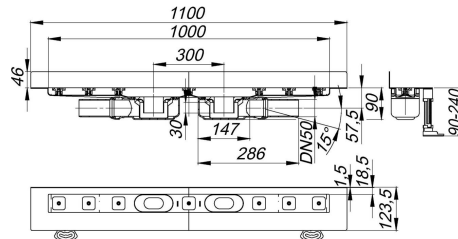

23. August 2021

DALLMER**Duschrinne CeraLine Plan W Duo 1000 mm, DN 50**

Artikel Nr. **521972**
 GTIN/EAN: 4001636521972
 Rabattgruppe: 8

DIN 18534
 konform

für die Montage an der Wand
 mit zwei Ablaufgehäusen, Ablaufstutzen DN 50 seitlich, mit Kugelgelenk, verstellbar von
 0 – 15 Grad

Ausführung:

- schallentkoppelnde Montagefüße zur Höheneinstellung
- besonderer Flansch zum sicheren Anschluss an Verbund- und Bahnenabdichtungen gemäß DIN 18534
- Geruchs- und Reinigungsverschluss, Sperrwasserhöhe 30 mm
- höhenverstellbare Justierschrauben
- Bauschutz
- Fliesenanschlag
- Rahmenklemmstück

Material:

Rinnenkörper Edelstahl 1.4301, Ablaufkörper Polypropylen, hochschlagfest

Mögliche Sonderausführungen für Duschrinnen CeraLine Plan W:

- Zwischenlängen bis 2000 mm (ab 1300 mm immer mit zwei Ablaufgehäusen)
 - Flanschaukantungen an bis zu 3 Seiten
 - auch mit Wandabständen passend für Natursteinbeläge bestellbar
- Bitte anfragen!

23. August 2021

Duschrinne CeraLine Plan W Duo 1000 mm, DN 50

Ablaufleistung nach DIN EN 1253
(bei 20 mm Anstauhöhe)

	Norm	DALLMER
DN 50	0,8 l/s	1,2 l/s