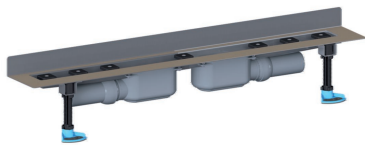

23. August 2021

DALLMER**Duschrinne CeraLine Plan W Duo 1000 mm, DN 50**

Artikel Nr. **521972**
 GTIN/EAN: 4001636521972
 Rabattgruppe: 8

DIN 18534
 konform

für die Montage an der Wand
 mit zwei Ablaufgehäusen, Ablaufstutzen DN 50 seitlich, mit Kugelgelenk, verstellbar von
 0 – 15 Grad

Ausführung:

- schallentkoppelnde Montagefüße zur Höheneinstellung
- besonderer Flansch zum sicheren Anschluss an Verbund- und Bahnenabdichtungen gemäß DIN 18534
- Geruchs- und Reinigungsverschluss, Sperrwasserhöhe 30 mm
- höhenverstellbare Justierschrauben
- Bauschutz
- Fliesenanschlag
- Rahmenklemmstück

Material:

Rinnenkörper Edelstahl 1.4301, Ablaufkörper Polypropylen, hochschlagfest

Mögliche Sonderausführungen für Duschrinnen CeraLine Plan W:

- Zwischenlängen bis 2000 mm (ab 1300 mm immer mit zwei Ablaufgehäusen)
 - Flanschaukantungen an bis zu 3 Seiten
 - auch mit Wandabständen passend für Natursteinbeläge bestellbar
- Bitte anfragen!

23. August 2021

Duschrinne CeraLine Plan W Duo 1000 mm, DN 50

Ablaufleistung nach DIN EN 1253
(bei 20 mm Anstauhöhe)

	Norm	DALLMER
DN 50	0,8 l/s	1,2 l/s