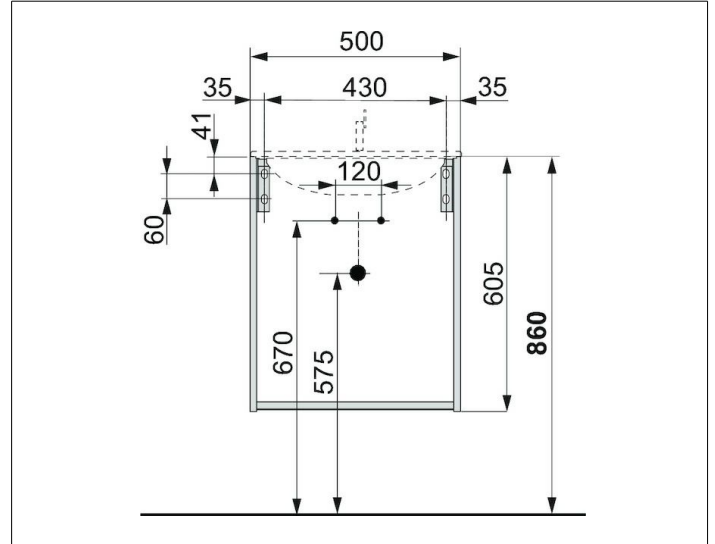

X-Line

33142970000 Waschtischunterbau

PRODUKT

ZEICHNUNG

OBERFLÄCHE

vulkanit/vulkanit

ABMESSUNG

500 x 605 x 490 mm