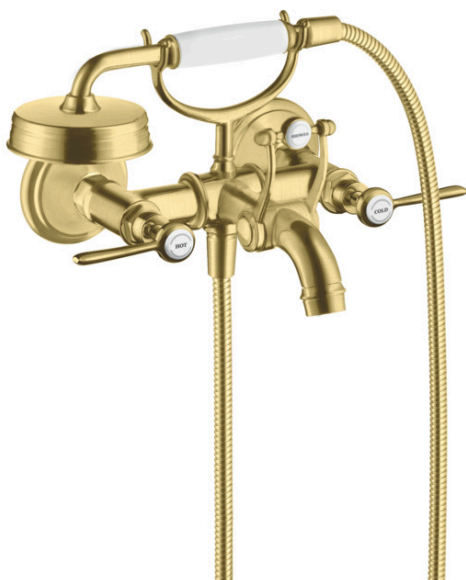

AXOR Montreux
2-Griff Wannenarmatur Aufputz mit Hebelgriffen
 Oberfläche: **Brushed Brass** Artikelnummer: **16551950**

Merkmale

- besteht aus: 2-Griff Wannenarmatur, Handbrause, Brauseschlauch, Brausehalter
- 2 Verbraucher
- Ausladung: 224 mm
- Stichmaß: 170 ± 32 mm
- Strahlart Armatur: Normalstrahl
- Strahlart Handbrause: RainAir
- maximale Durchflussmenge bei 3 bar: 20 l/min
- Durchfluss für Wanneneinlauf bei 3 bar: 20 l/min
- Durchfluss für Handbrause bei 3 bar: 14 l/min
- Keramikventile heiß/kalt 90°
- Rückflussverhinderer
- für Durchlauferhitzer geeignet
- Anschlussgröße: DN15
- Anschlussart: S-Anschlüsse
- Wandmontage
- min. Betriebsdruck: 1 bar
- max. Betriebsdruck: 10 bar

Technologie

Produktabbildung

Maßzeichnung

AXOR Montreux
2-Griff Wannenarmatur Aufputz mit Hebelgriffen
 Oberfläche: **Brushed Brass** Artikelnummer: **16551950**

Durchflussdiagramm