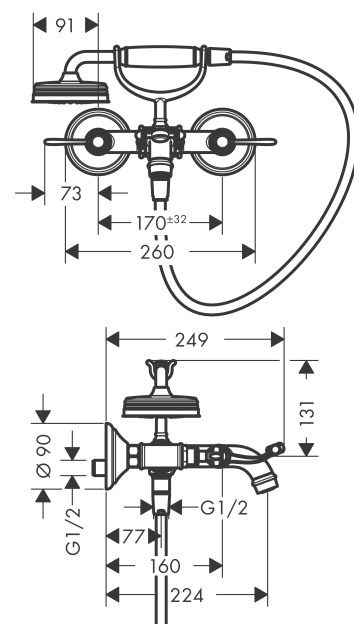

AXOR Montreux
2-Griff Wannenarmatur Aufputz mit Hebelgriffen
 Oberfläche: **Brushed Brass** Artikelnummer: **16551950**

Merkmale

- besteht aus: 2-Griff Wannenarmatur, Handbrause, Brauseschlauch, Brausehalter
- 2 Verbraucher
- Ausladung: 224 mm
- Stichmaß: 170 ± 32 mm
- Strahlart Armatur: Normalstrahl
- Strahlart Handbrause: RainAir
- maximale Durchflussmenge bei 3 bar: 20 l/min
- Durchfluss für Wanneneinlauf bei 3 bar: 20 l/min
- Durchfluss für Handbrause bei 3 bar: 14 l/min
- Keramikventile heiß/kalt 90°
- Rückflussverhinderer
- für Durchlauferhitzer geeignet
- Anschlussgröße: DN15
- Anschlussart: S-Anschlüsse
- Wandmontage
- min. Betriebsdruck: 1 bar
- max. Betriebsdruck: 10 bar

Technologie

Produktabbildung

Maßzeichnung

AXOR Montreux
2-Griff Wannenarmatur Aufputz mit Hebelgriffen
 Oberfläche: **Brushed Brass** Artikelnummer: **16551950**

Durchflussdiagramm