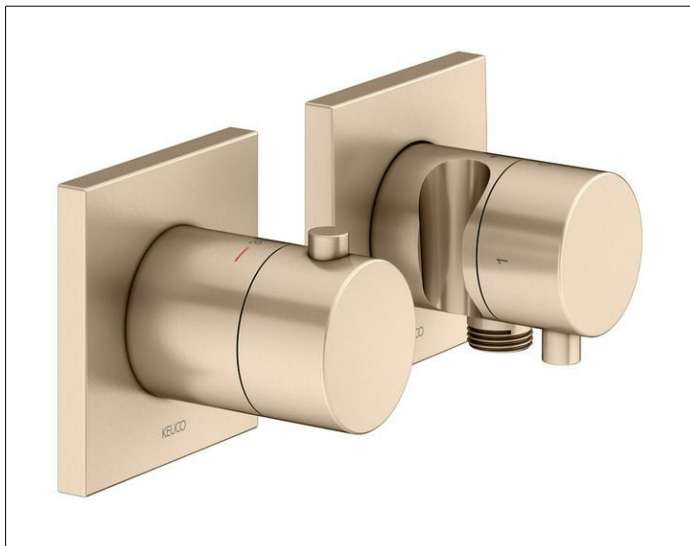

Edition 11

51153031222 Thermostatarmatur Set UP für 2 Verbraucher mit Schlauchanschluss und Brausehalter

PRODUKT

ZEICHNUNG

PRODUKTBESCHREIBUNG

bestehend aus:

- Thermostatarmatur

Griff, Hülse und Rosette (eckig)

geräuschgeprüft

- Ab- und Umstellventil

für Schläuche mit konischer Mutter

Griff, Gehäuse, Rosette (eckig) und Ab- und Umstellventil

eigensicher gegen Rückfließen, nach DIN EN 1717,

geräuschgeprüft

OBERFLÄCHE

Bronze gebürstet