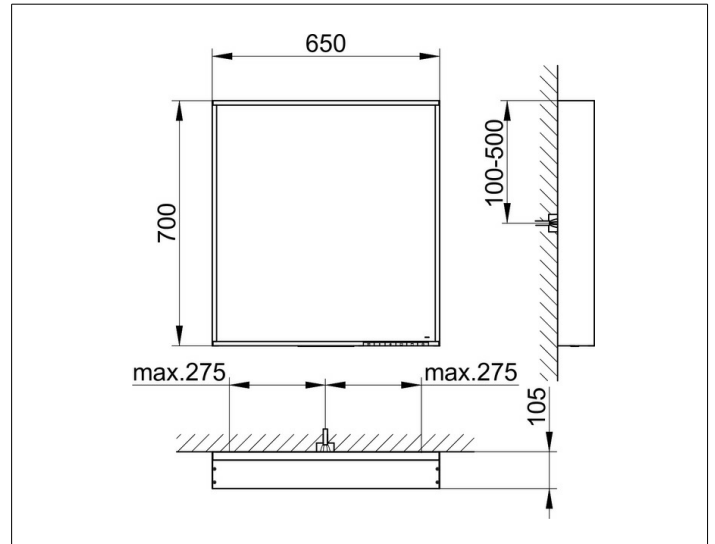

X-Line  
3329897200 Lichtspiegel

PRODUKT

ZEICHNUNG

OBERFLÄCHE

vulkanit

ABMESSUNG

650 x 700 x 105 mm